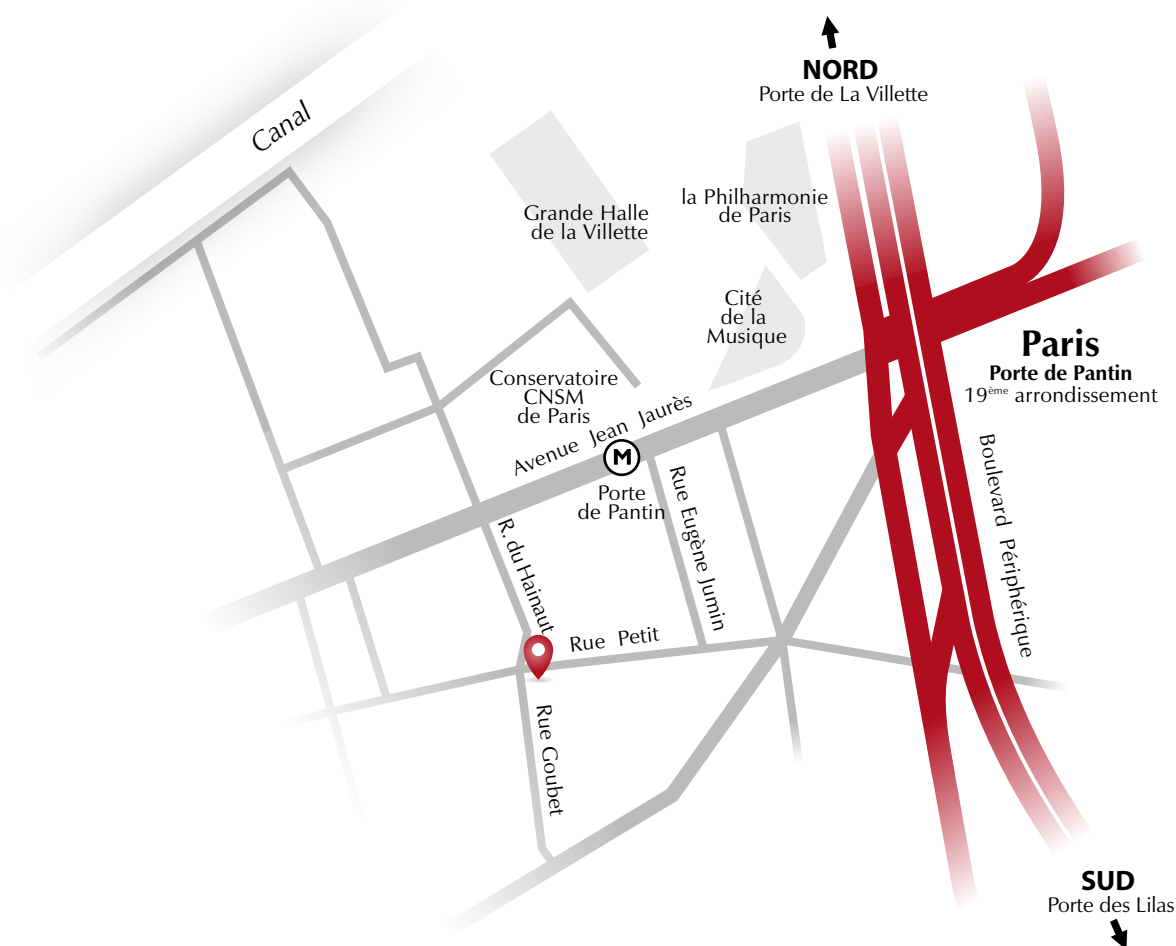

LES HARPES CAMAC
FRANCE

Espace Camac Paris

92, rue Petit - 75019 PARIS - FRANCE

Tél : +33 (0) 1 40 40 08 40 - Fax : +33 (0) 1 40 40 08 42

 Porte de Pantin

espace.camac.paris@camac-harps.com

Ouverture

du lundi au samedi de 11h00 à 19h00.

Métro : Porte de Pantin

Parking : Cité de la Musique