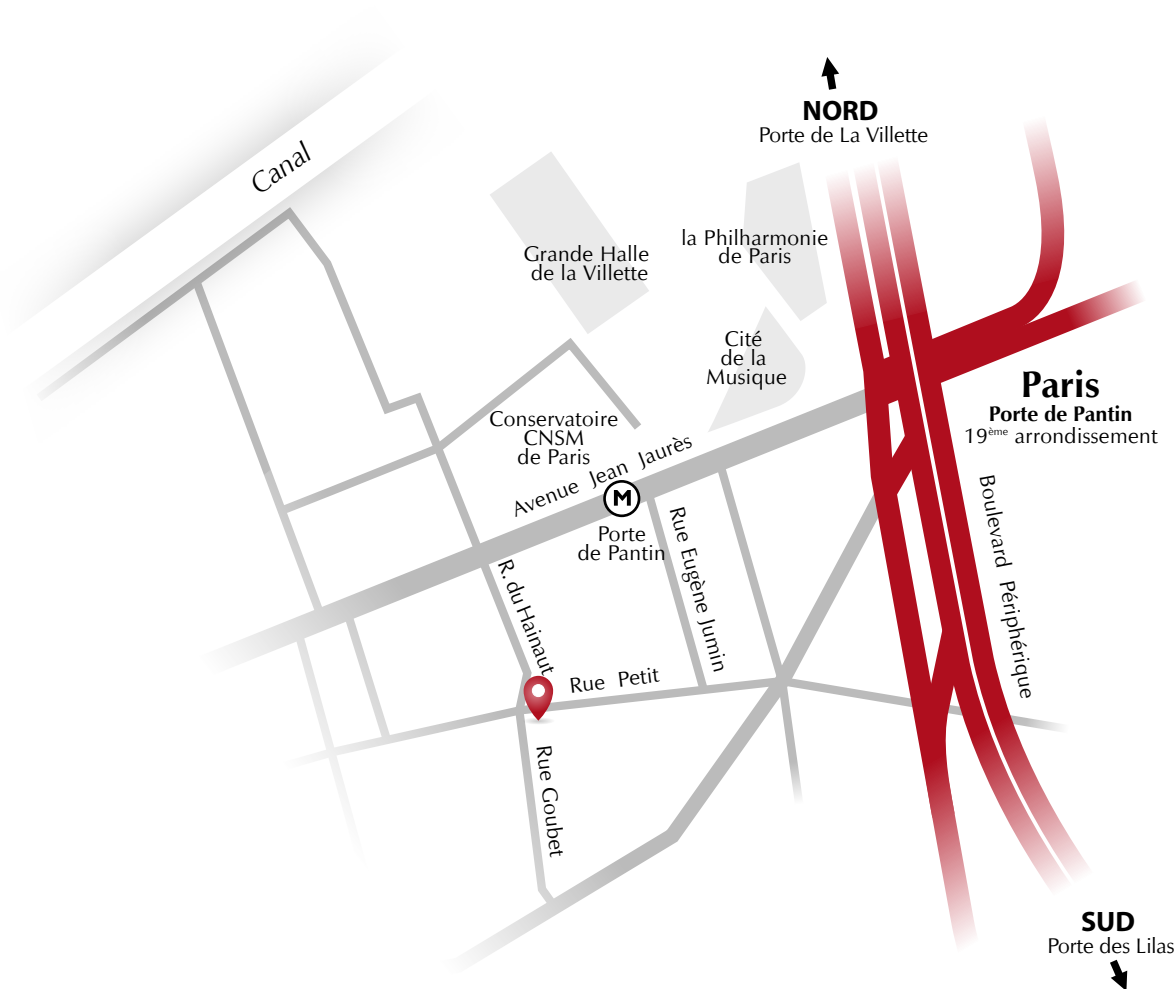

LES HARPES CAMAC
FRANCE

Espace Camac Paris

92, rue Petit - 75019 PARIS - FRANCE

Tél : +33 (0) 1 40 40 08 40 - Fax : +33 (0) 1 40 40 08 42

Ⓜ Porte de Pantin

espace.camac.paris@camac-harps.com

Ouverture

du mardi au samedi de 11h00 à 19h00.

Métro : Porte de Pantin

Parking : Cité de la Musique