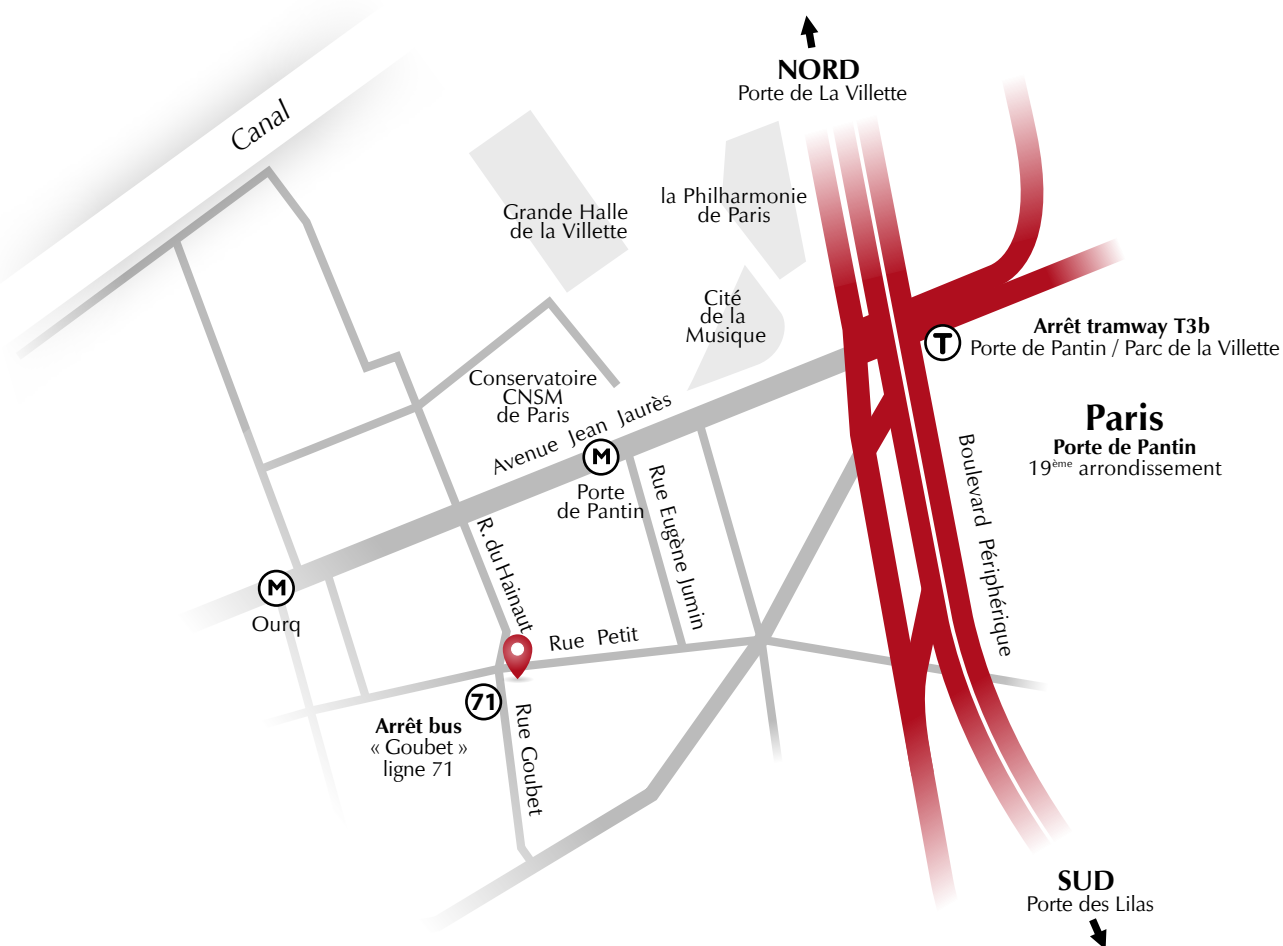

ESPACE CAMAC

PARIS

Ouverture

du mardi au samedi de 10h00 à 19h00

Parking : Cité de la Musique
Metro : Porte de Pantin / Ourcq
Bus : Ligne 71, arrêt « Goubet »

92, rue Petit - 75019 Paris - France
+33 (0) 1 40 40 08 40